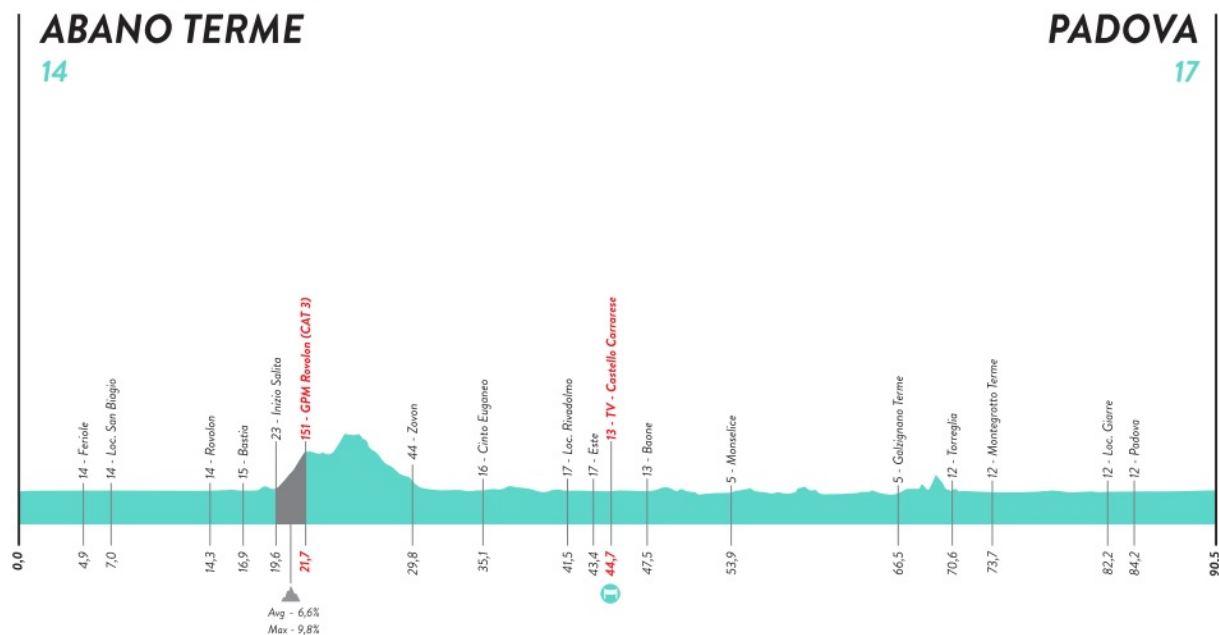

## GIRO D'ITALIA DONNE 2022, OGGI L'ULTIMA TAPPA: ABANO TERME-PADOVA. ELISA BALSAMO A CACCIA DELLA TRIPLETTA

edinet · Sunday, July 10th, 2022

**Passerella finale per il Giro Donne 2022.** Ieri l'ultima frazione di montagna, oggi la tappa conclusiva: 90 chilometri da Abano Terme a Padova per terminare le fatiche delle atlete. Andiamo a scoprire nel dettaglio percorso, altimetria, programma e favorite.

### PERCORSO TAPPA DI OGGI GIRO D'ITALIA DONNE

Tanta pianura nell'ultima fatica della carovana. Unica difficoltà a livello altimetrico sarà il GPM di Rovolon, con 2,1 chilometri al 6,6%, ma nella primissima parte di gara.

### ALTIMETRIA

### FAVORITE

La classifica generale è già delineata e non ci saranno dubbi sul podio finale: Annemiek van

Vleuten potrà sfoggiare la Maglia Rosa, seconda Marta Cavalli, poi Mavi Garcia.

Sarà lotta per il successo parziale, molto probabilmente in una volatona di gruppo. A caccia del successo ci sarà Elisa Balsamo: la campionessa del mondo ha già vinto due tappe e va a caccia della tripletta, con l'assenza di Marianne Vos la velocista della Trek-Segafredo diventa super favorita.