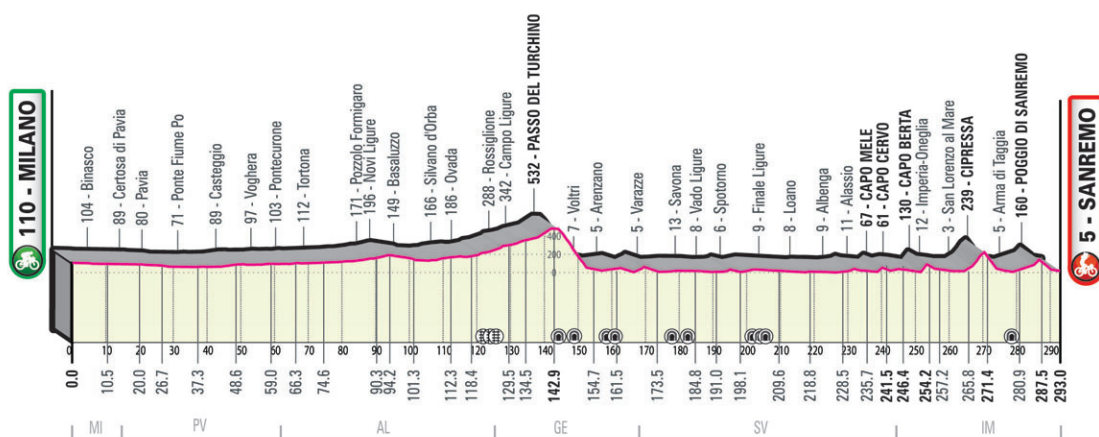

InBici

InBici

Rivista per ciclisti, InBici Magazine, Passione sui Pedali

MILANO-SANREMO 2022: OGGI LA CLASSICISSIMA, PROGRAMMA, PERCORSO E ALTIMETRIA

edinet · Saturday, March 19th, 2022

La **113ma edizione della Milano-Sanremo di ciclismo su strada** si correrà **oggi, sabato 19 marzo 2022**: partenza fittizia dal capoluogo lombardo alle ore 09.50, **partenza reale alle ore 10.10**, arrivo **dopo 293 km** nella cittadina ligure previsto **tra le 16.49 e le 17.30**.

ALTIMETRIA MILANO-SANREMO 2022

PLANIMETRIA MILANO-SANREMO 2022

PROGRAMMA MILANO-SANREMO 2022

Milano-Sanremo 2022

Sabato 19 marzo

Partenza fittizia: 09.50

Partenza reale: 10.10

Arrivo previsto: 16.49-17.30