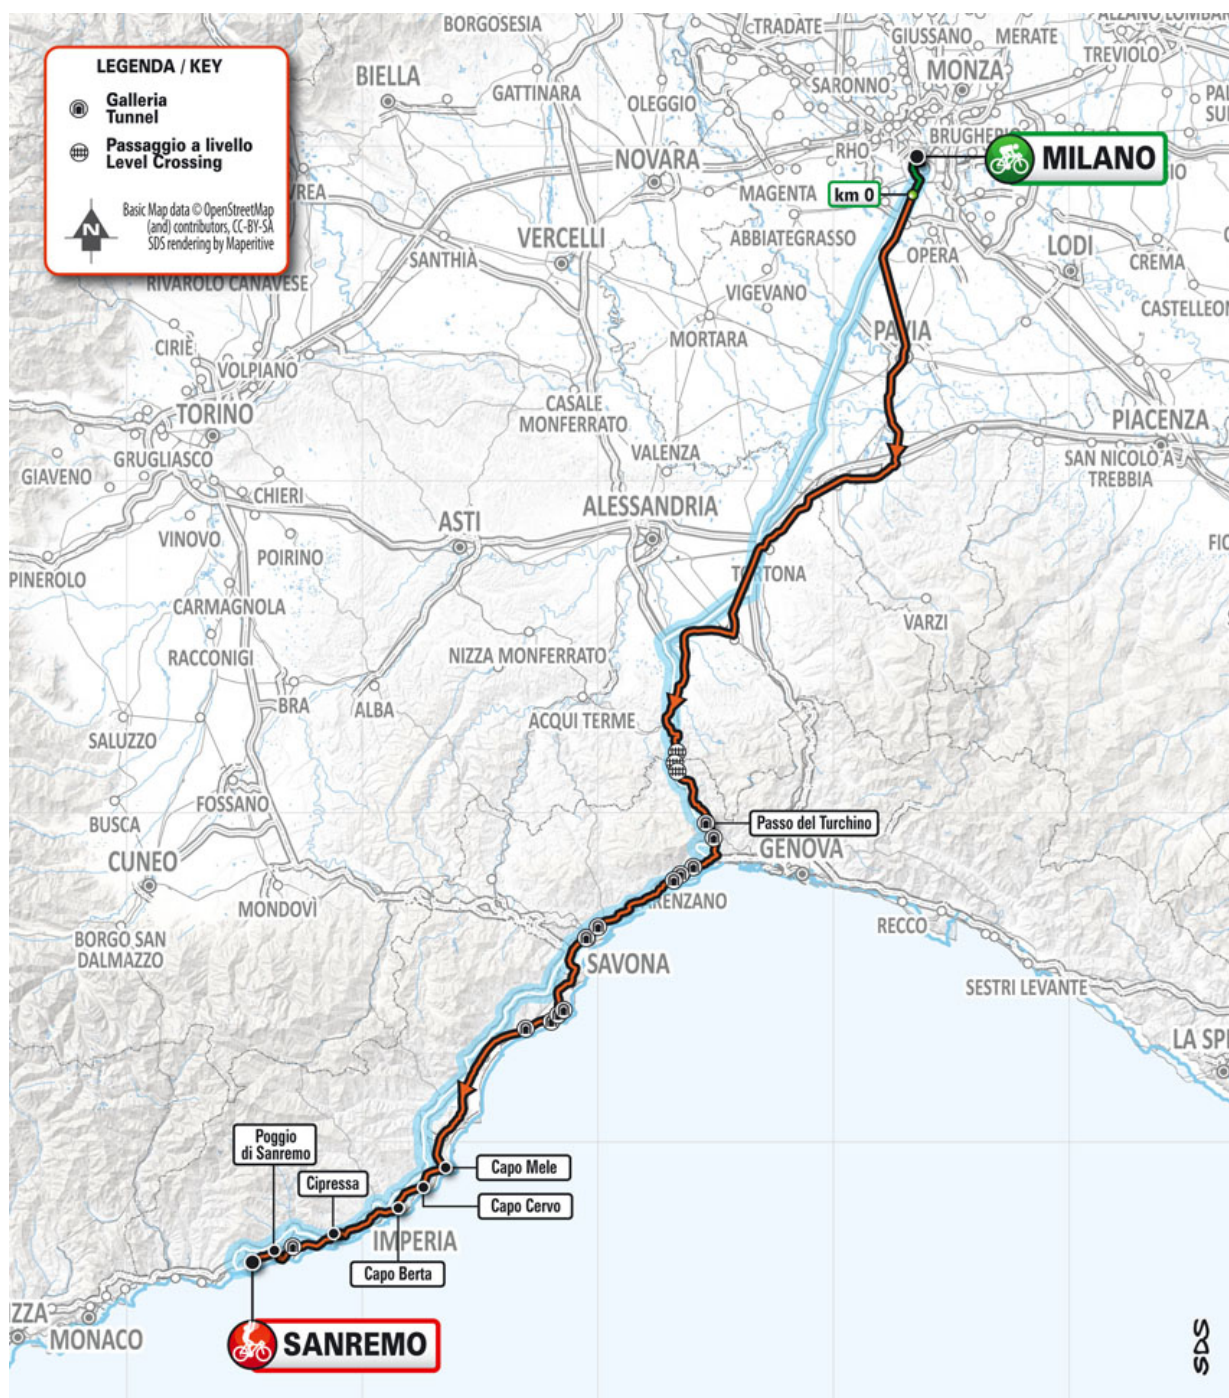

InBici

InBici

Rivista per ciclisti, InBici Magazine, Passione sui Pedali

MILANO-SANREMO 2022: OGGI LA CLASSICISSIMA, PROGRAMMA, PERCORSO E ALTIMETRIA

edinet · Saturday, March 19th, 2022

La **113ma edizione della Milano-Sanremo di ciclismo su strada** si correrà **oggi, sabato 19 marzo 2022**: partenza fittizia dal capoluogo lombardo alle ore 09.50, **partenza reale alle ore 10.10**, arrivo **dopo 293 km** nella cittadina ligure previsto **tra le 16.49 e le 17.30**.

La **corsa sarà coperta in tv integralmente**, a partire dalle **ore 09.30**, da Eurosport 2 e da RaiSport+HD (dalle ore 14.00 cambio di rete su Rai 2), ed in **streaming** su Eurosport Player e Rai Play. **Diretta live testuale integrale** su OA Sport.

ALTIMETRIA MILANO-SANREMO 2022

PLANIMETRIA MILANO-SANREMO 2022

PROGRAMMA MILANO-SANREMO 2022

Milano-Sanremo 2022

Sabato 19 marzo

Partenza fittizia: 09.50

Partenza reale: 10.10

Arrivo previsto: 16.49-17.30