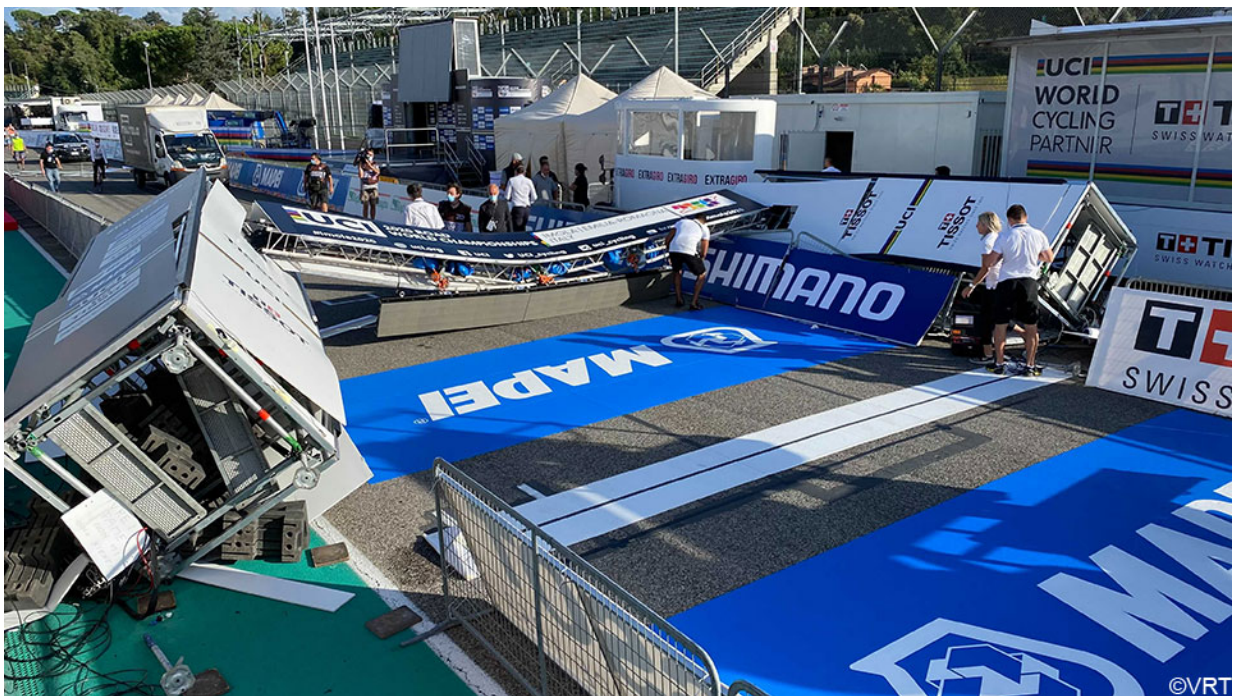

InBici

InBici

Rivista per ciclisti, InBici Magazine, Passione sui Pedali

IMOLA, IL VENTO FA CADERE L'ARCO DI ARRIVO

· Friday, September 25th, 2020

Il forte vento che si è fatto sentire oggi a Imola ha fatto cadere l'arco che indica l'arrivo delle gare. Per fortuna, nessuna persona è rimasta ferita in quanto l'arco è venuto giù diverso tempo dopo l'arrivo dell'ultimo corridore impegnato nella prova iridata.

L'Unione Ciclistica Internazionale, in merito, ha rilasciato una nota ufficiale nella quale spiega che, sulla base della situazione legata al forte vento che dovrebbe sferzare Imola anche domani, si deciderà se installare o meno la struttura.